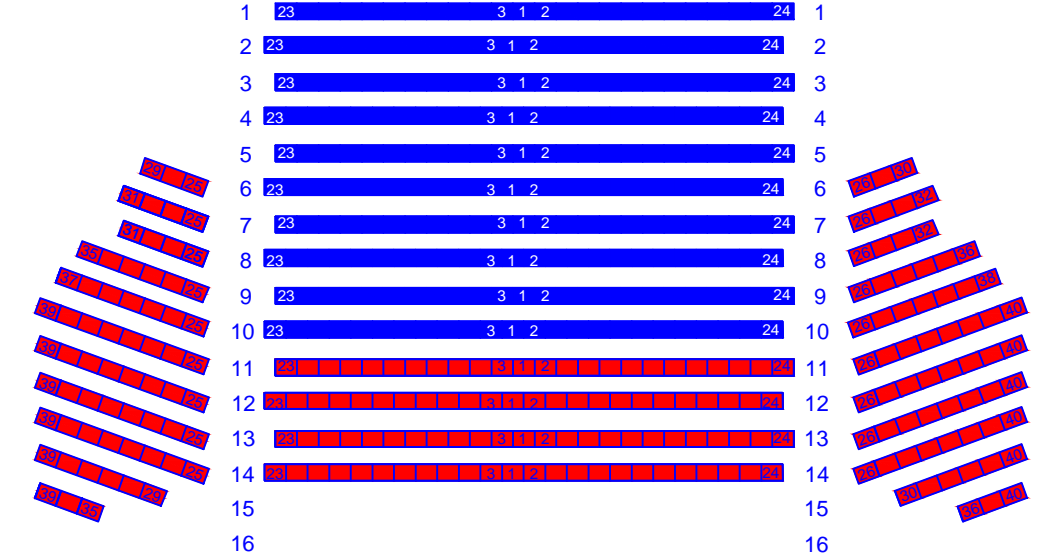

- Prisgruppe A
- Prisgruppe B
- Prisgruppe C
- Prisgruppe D

# SCENE

AALBORGHALLEN

Gulv fra række 1-16

Løftet gulv fra række 17